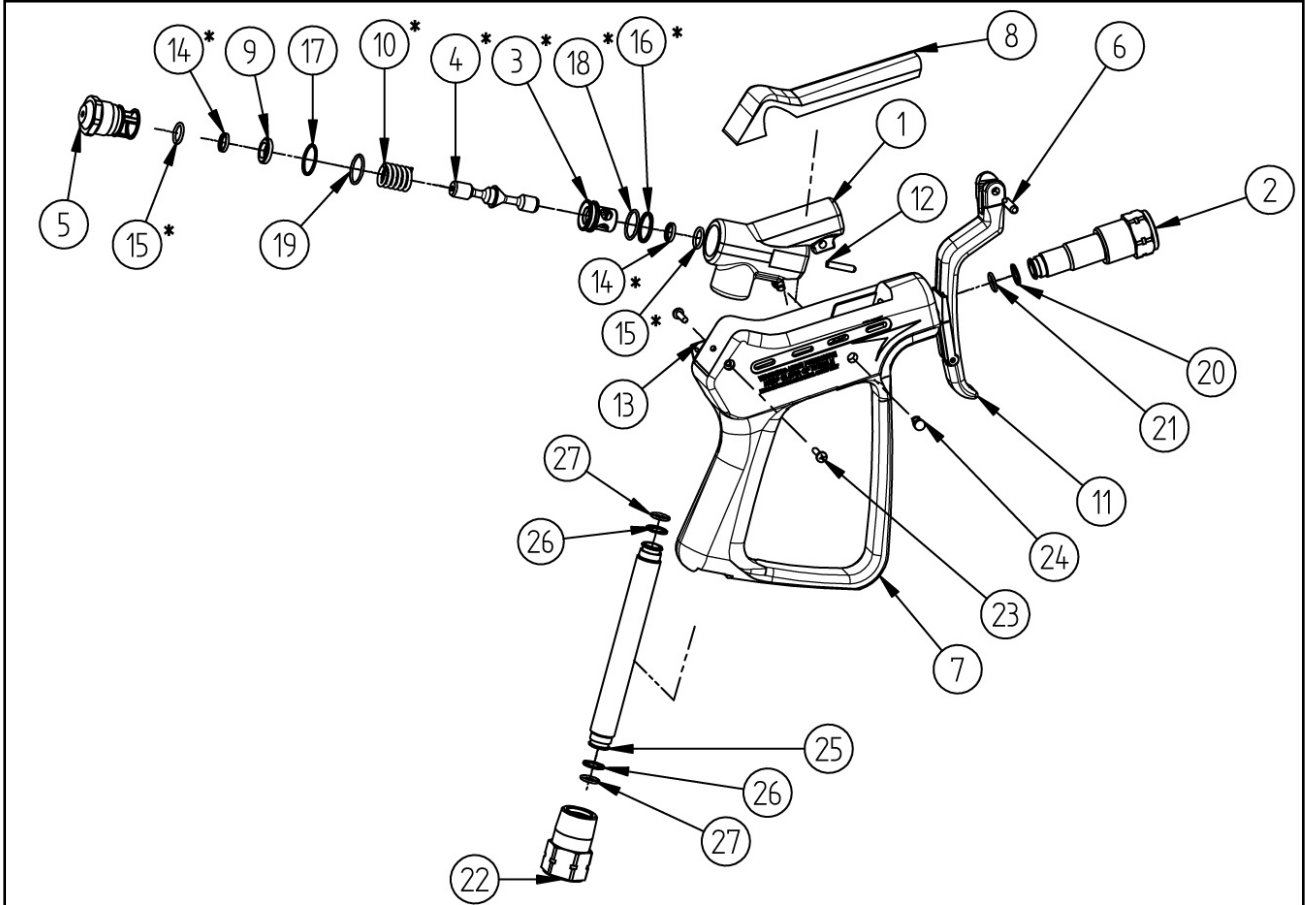

Spare Parts

Spray Gun ST - 3600 1/2 female x 1/2 female

Item-No. 203600600

Pos.	Item-No.	Description	Pos.	Item-No.	Description
1	04 0001 310	Stainless housing	15	05 0000 300	O-ring 10.82 x 1.78
2	04 0006 805	OutLet - nut G1/2NPT female	16	05 0000 960	back up ring
3	04 0000 512	Seal hub	17	05 0001 026	Back ring
4	04 0000 495	Valve cone	18	05 0001 021	O-ring 17 x 1.5
5	04 0002 257	Sealing cap	19	05 0001 025	O-ring 18 x 1.5
6	04 0000 060	Pin 5x20	20	05 0000 126	Supporting ring 11,8x14x1
7	02 0001 126	Plastic housing	21	05 0001 521	O-ring 10x1,5
8	02 0001 151	Plastic cover	22	04 0006 905	InLet - nut G1/2 NPT female
9	04 0002 258	Sealing plate	23	04 0000 051	Screw 3.5x16
10	06 0000 525	Spring	24	02 0001 181	Blind Plug
11	20 2000 032	Trigger with safety pin	25	04 0005 532	Inlet Pipe
12	04 0007 045	Position pin	26	05 0000 126	Supporting ring 11,8x14x1
13	02 0001 110	Label	27	05 0001 521	O-ring 10x1,5
14	05 0000 967	Gasket ring			